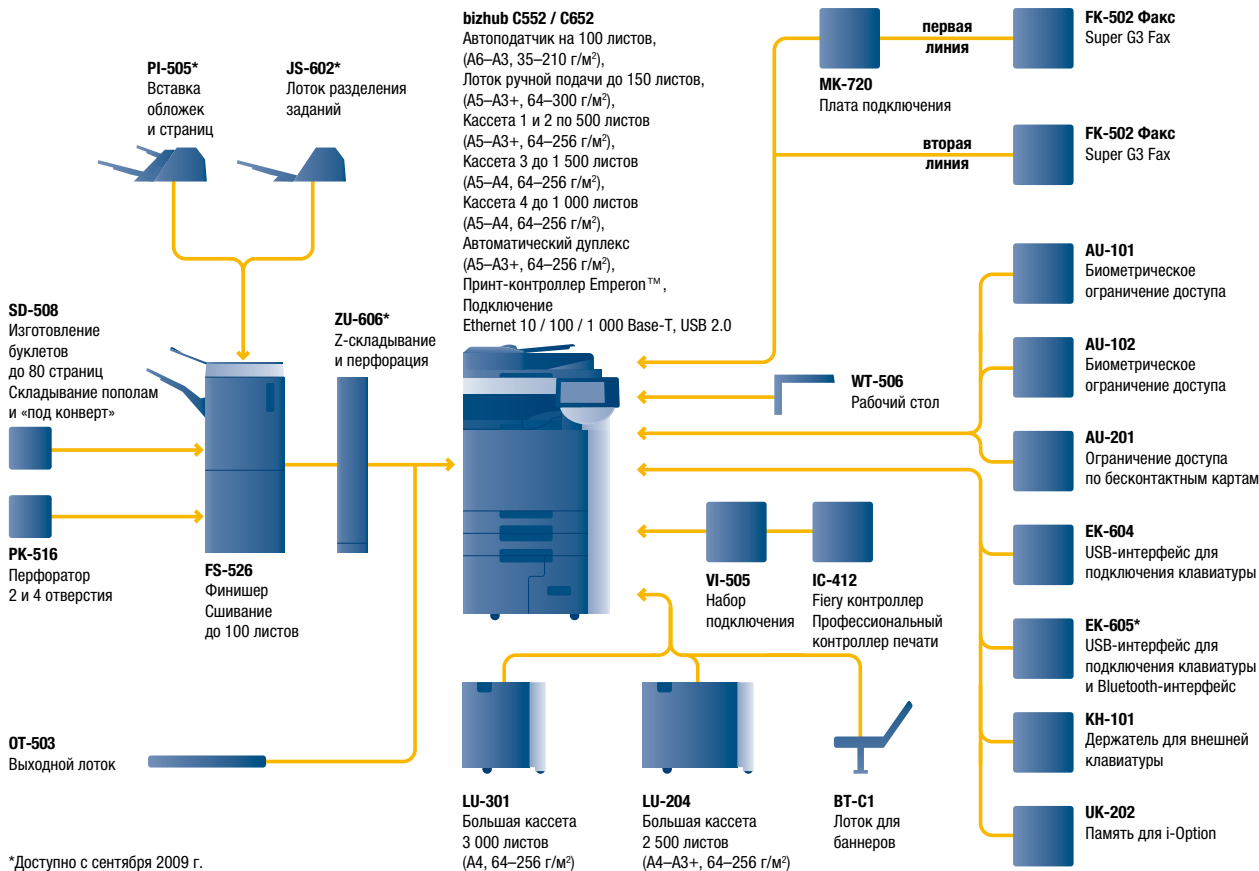

В результате

➔ Финишные возможности

Возможности по автоматической финишной обработке документов bizhub C552/C652 действительно впечатляют. Особенность уникального буклет-финишера — строение выходного лотка, оснащенного транспортёрной лентой: просто сняв ограничитель, вы получите «бесконечный» приёмный лоток. Это очень удобно при производстве больших тиражей документов, так как постоянное вмешательство оператора для разгрузки лотка не потребуется. Функция автоматического трёхкратного складывания «под конверт» позволяет автоматизировать процесс подготовки документов и счетов для отправки, существенно облегчая задачу при массовых рассылках и экономя время. Кроме того, финишер может сшивать до 100 листов и оснащаться перфоратором на 2 и 4 отверстия.